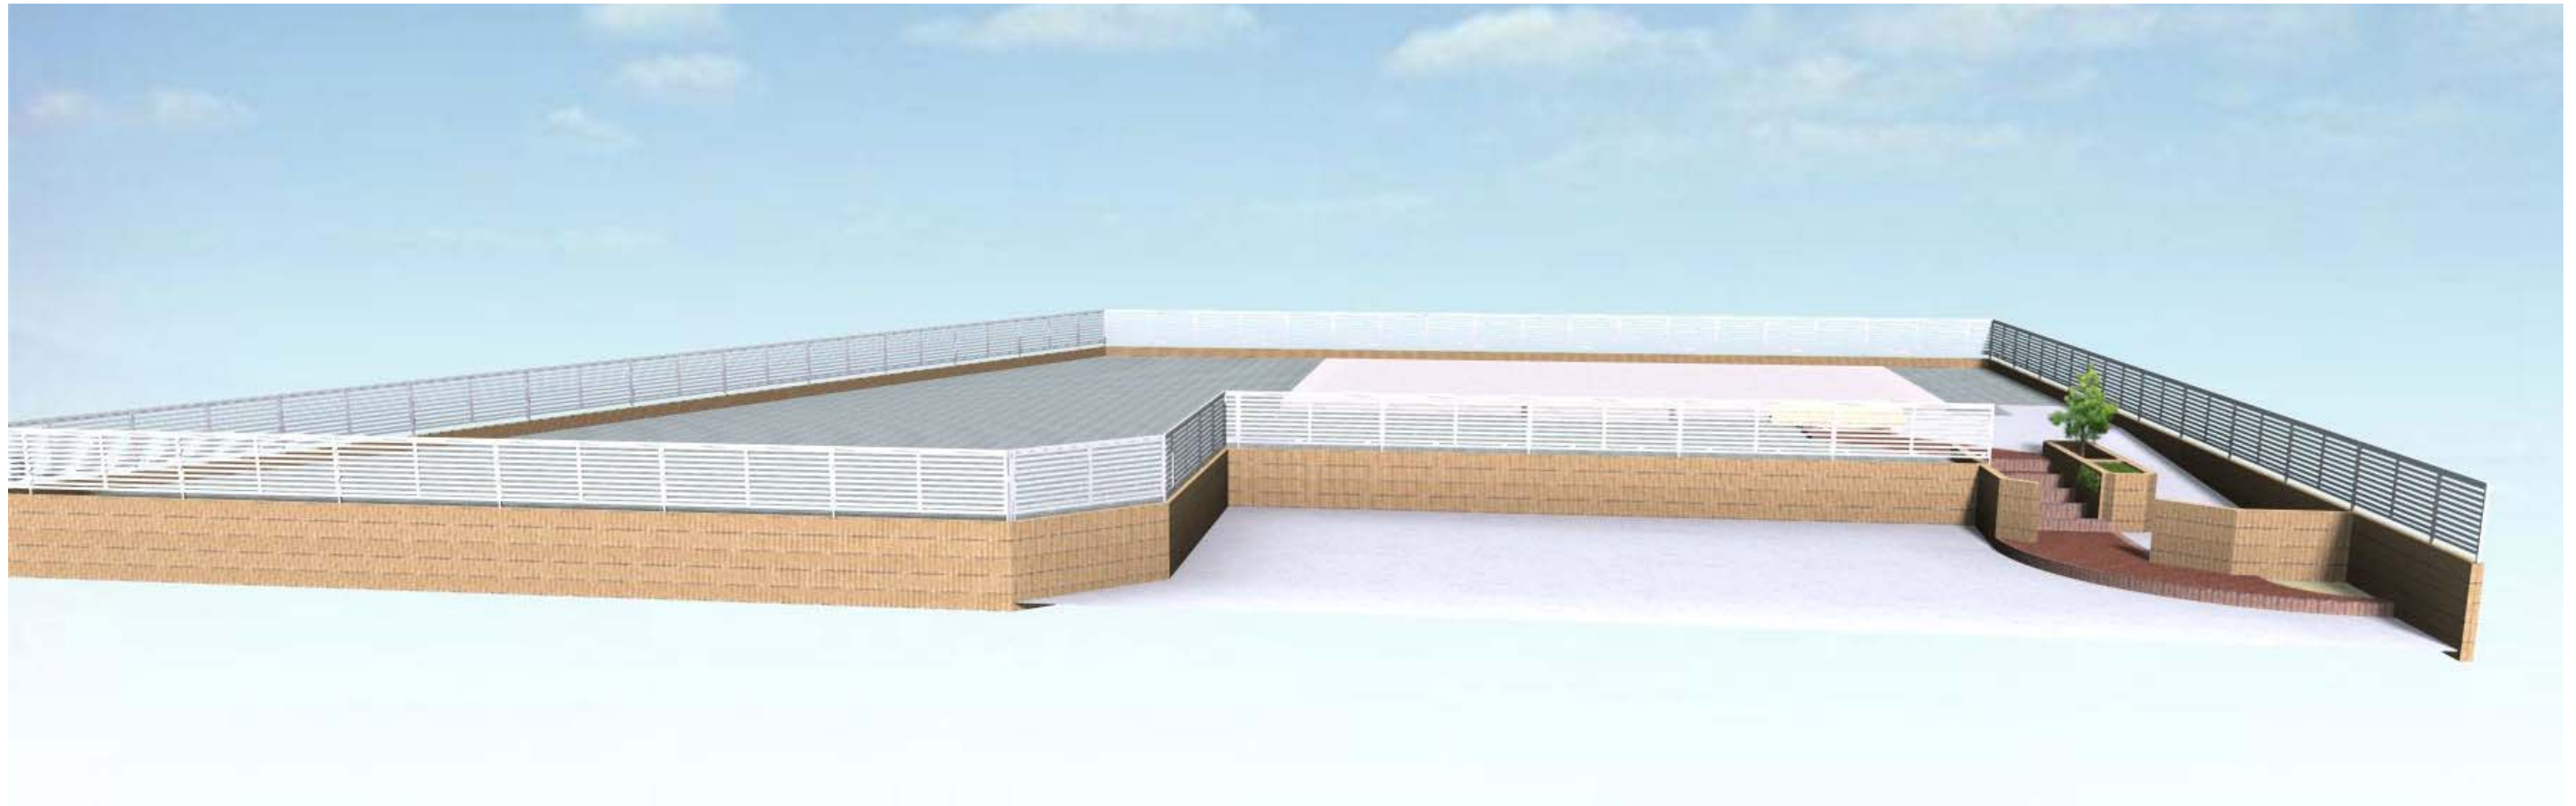

外構工事完成予想図

土木工事 ・ 建築工事
株式会社 鈴高工務店

現場名	
縮尺 1 : 100	設計者名