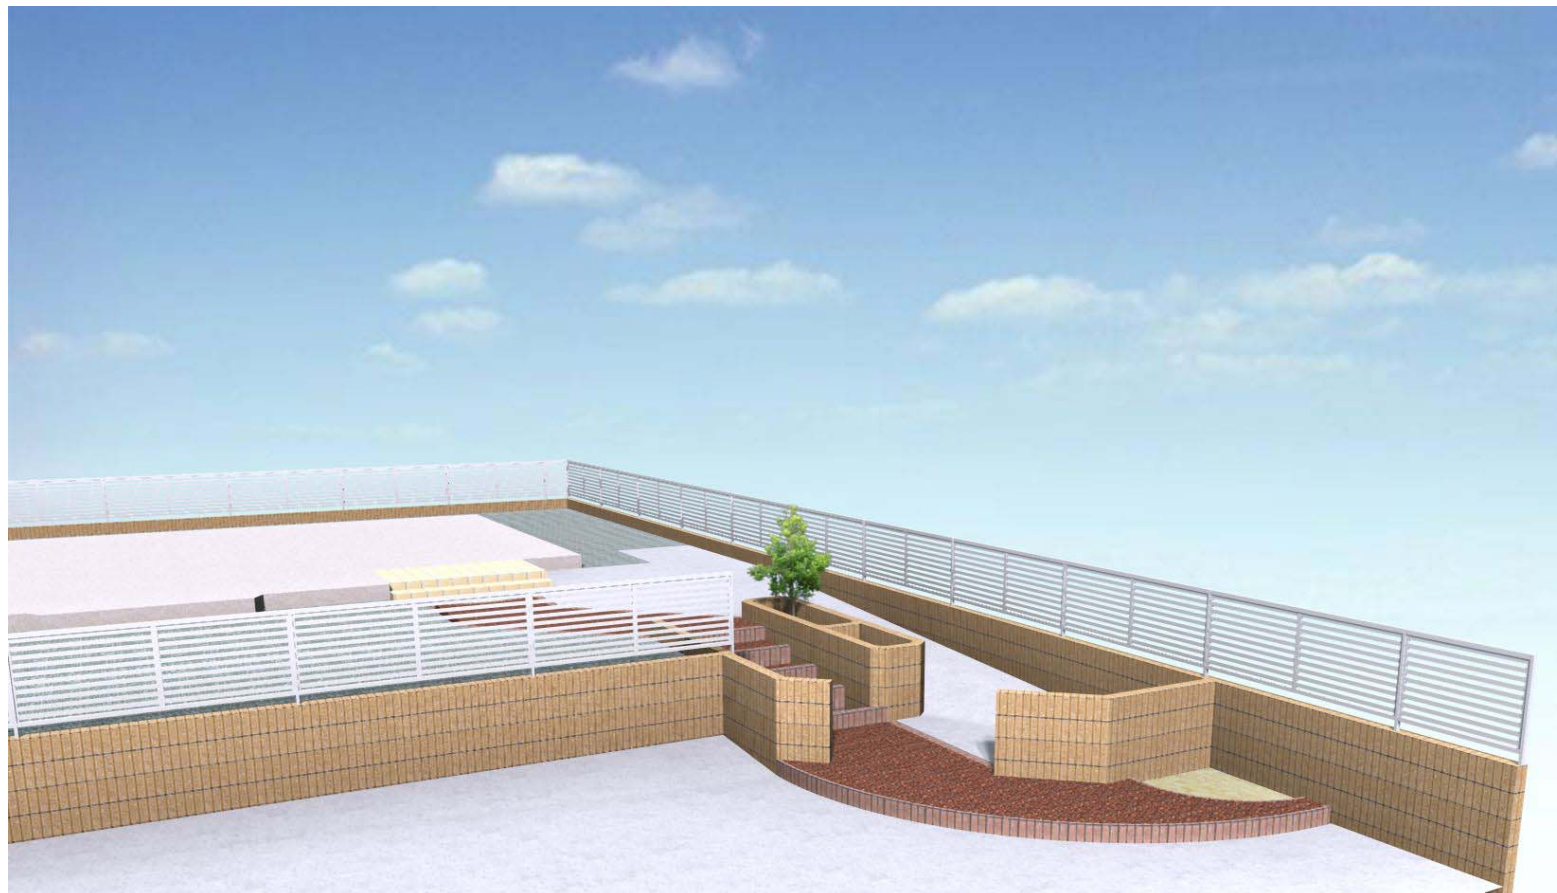

外構工事完成予想図

土木工事 ・ 建築工事
株式会社 鈴高工務店

現場名	
縮尺 1 : 100	設計者名